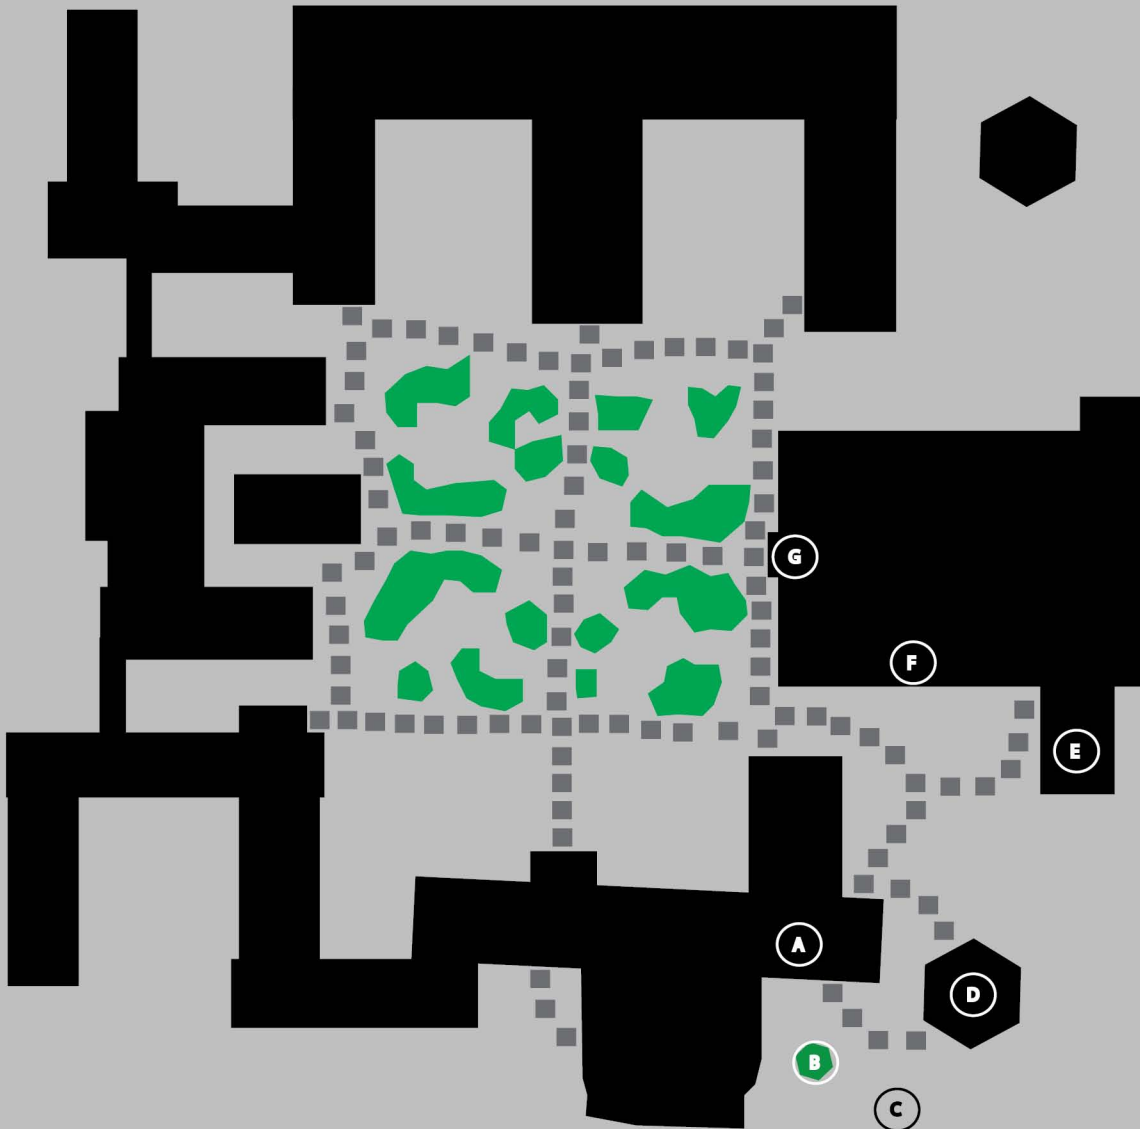

MAPA DE HUMANIDADES

Hacia Ave. Gándara